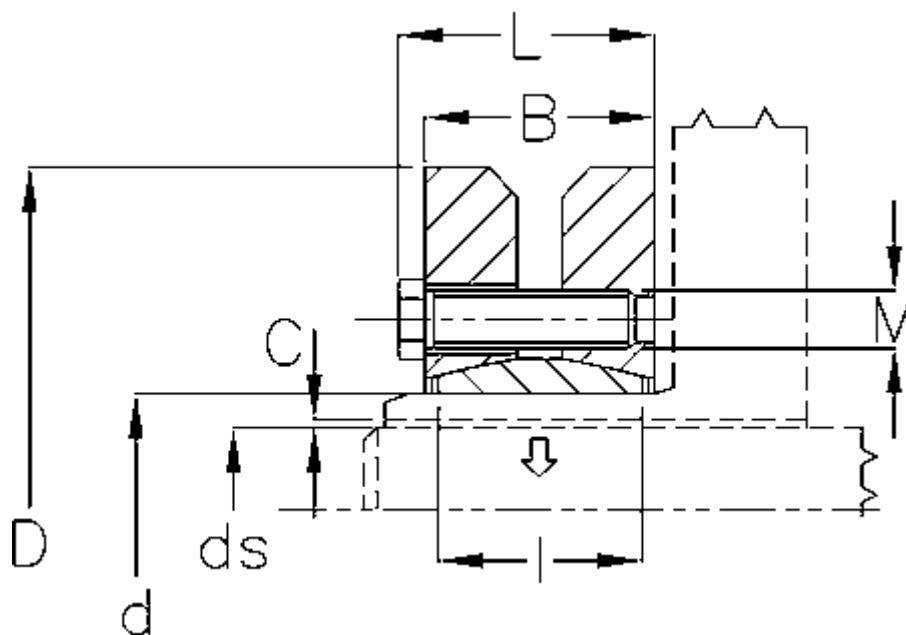

Varenummer: 438000165

Beskrivelse: Rota-fix spændelement SD 165

Mål

B mm	= 71
C maks.	= 0,079
d H8 mm	= 165
D mm	= 290
ds mm	= 115
F kN aksialkraft	= 630
L mm	= 81
l mm	= 56

M mm	= M16
T Nm drejningsmoment	= 36000
Ts Nm boltetilspændingsmoment	= 250